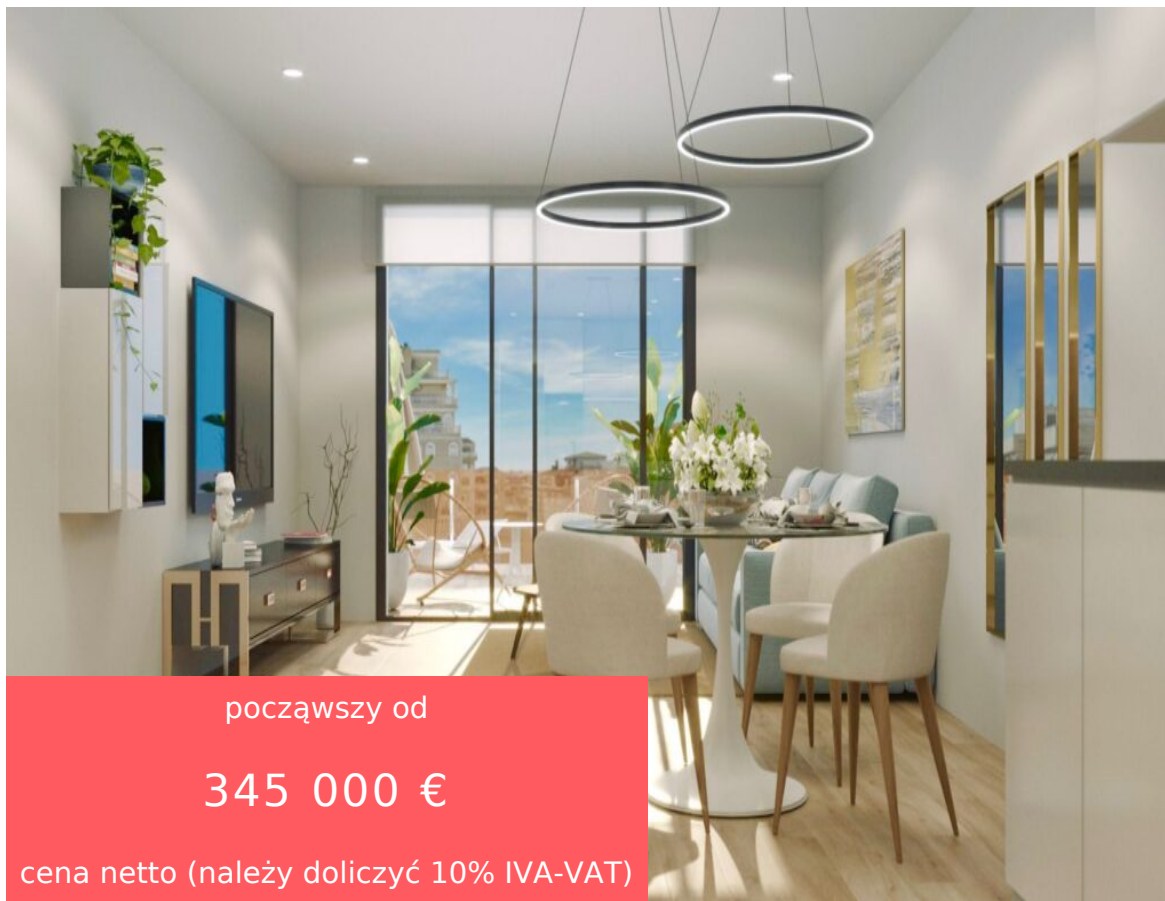

APARTAMENT W TORREVIEJA XXIII/1A

<https://mdre.pro>

Apartamentowiec znajduje się w centrum kurortu Torrevieja w odległości tylko 40km od lotniska w Alicante. Zaledwie 100m od nadmorskiego deptaku Paseo Marítimo. Jest to jedna z najbardziej atrakcyjnych lokalizacji w Torrevieja, zwłaszcza dla osób, które cenią bliskość atrakcji turystycznych. Dla osób planujących zakup inwestycyjny takie położenie zapewni dostatek klientów. Mieszkanie położone na 1 kondygnacji. Posiada...

- 3 sypialnie
- 3 łazienki
- Apartament
- 116.73 m²

Zadzwoń już teraz

Telefon: +48 534 630 630

E-mail: info@mdre.pro

Adres : 1 Klonowa Str. 80-264 Gdańsk, Poland

MD
REAL ESTATE

Podstawowe dane

Pow. : 116.73 m²

Pow. prywatnego ogrodu: 0 m²

Rodzaj : Apartament

Razem pokoje: 4

Poziomy: 1 kondygnacja

Rok budowy/odbioru: 2025

Wybrzeże: Costa Blanca

Powierzchnia tarasu: 16.01 m²

Powierzchnia całkowita: 132.74 m²