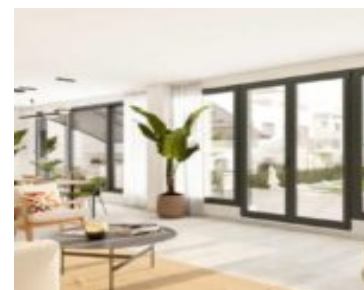

CALETA DE VALEZ BAVIERA GOLF

<https://mdre.pro>

Celere Baviera Golf to wyjątkowy kompleks mieszkaniowy, który oferuje nowoczesne, idealne miejsce do życia. Osiedle składa się ze ponad 100 mieszkań z 2 i 3 sypialniami. Wszystkie mają miejsce parkingowe i pomieszczenie gospodarcze. Nie trzeba dodawać, że części wspólne obejmują basen otoczony terenami zielonymi, siłownię oraz pokój do spotkań towarzyskich i biesiad smakoszy. Mieszkania wyróżniają...