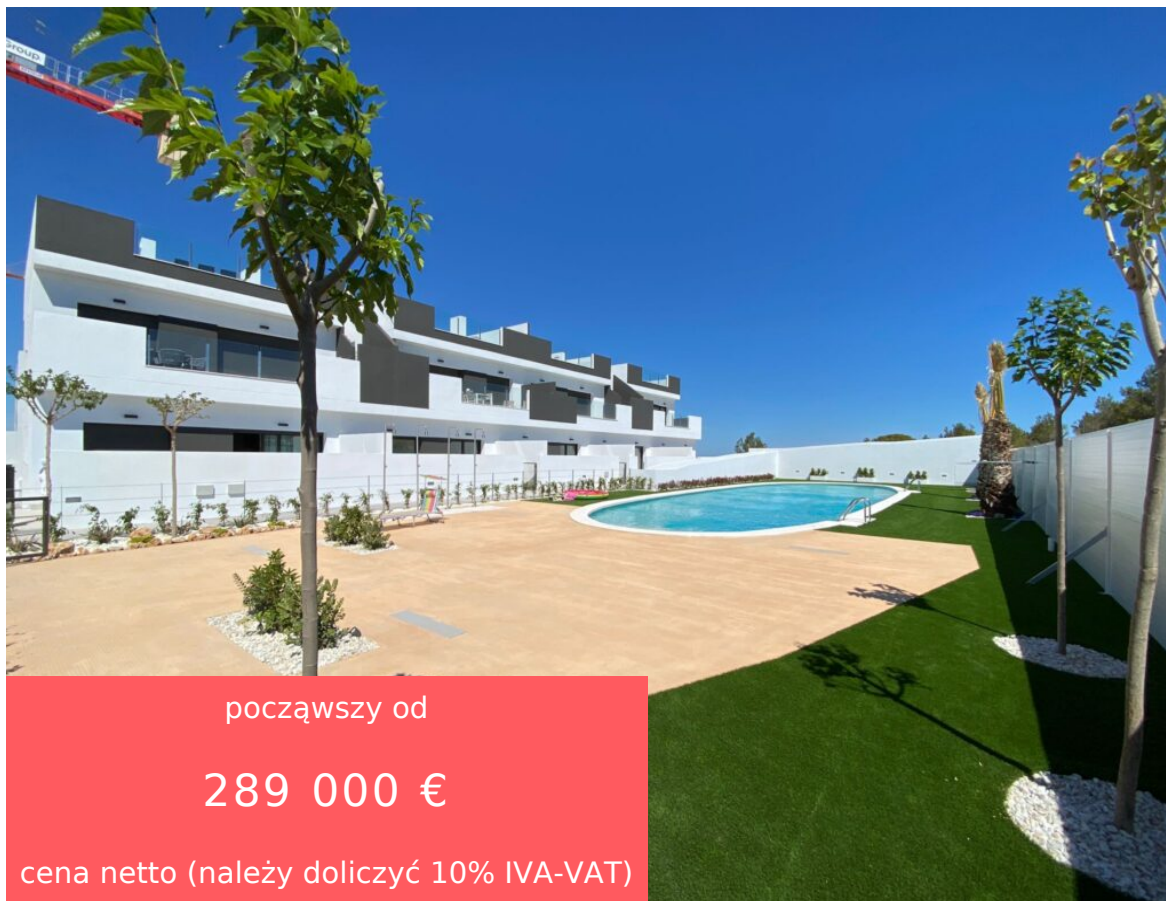

NATURE VIEWS TORREVIEJA - APARTAMENTY 2 POZIOMOWE

<https://mdre.pro>

Zielone i różowe kolory w projekcie Nature Views symbolizują słońce, Różową Lagunę oraz zielone drzewa cytrynowe rosnące w najbliższym otoczeniu. Są to wyróżniki naszego osiedla. Białe, słoneczne budynki, z naturalnym światłem we wnętrzach, wyraźnie nawiązują do śródziemnomorskiego stylu życia. Apartamenty oraz wille w zabudowie bliźniaczej wyróżniają się idealną równowagą, która przekazuje połączenie czystych i minimalistycznych...

- 2 sypialnie
- 3 łazienki
- Apartament
- 75.27 m²

Zadzwoń już teraz

Telefon: +48 534 630 630

E-mail: info@mdre.pro

Adres : 1 Klonowa Str. 80-264 Gdańsk, Poland

MD
R E A L E S T A T E

Podstawowe dane

Pow. : 75.27 m²

Powierzchnia całkowita: 193.45 m²

Sypialnie: 2 sypialnie

Łazienki: 3 łazienki

Kondygnacja: 2

Wybrzeże: Costa Blanca

Powierzchnia tarasu: 100.38 m²

Rodzaj : Apartament

Razem pokoje: 3