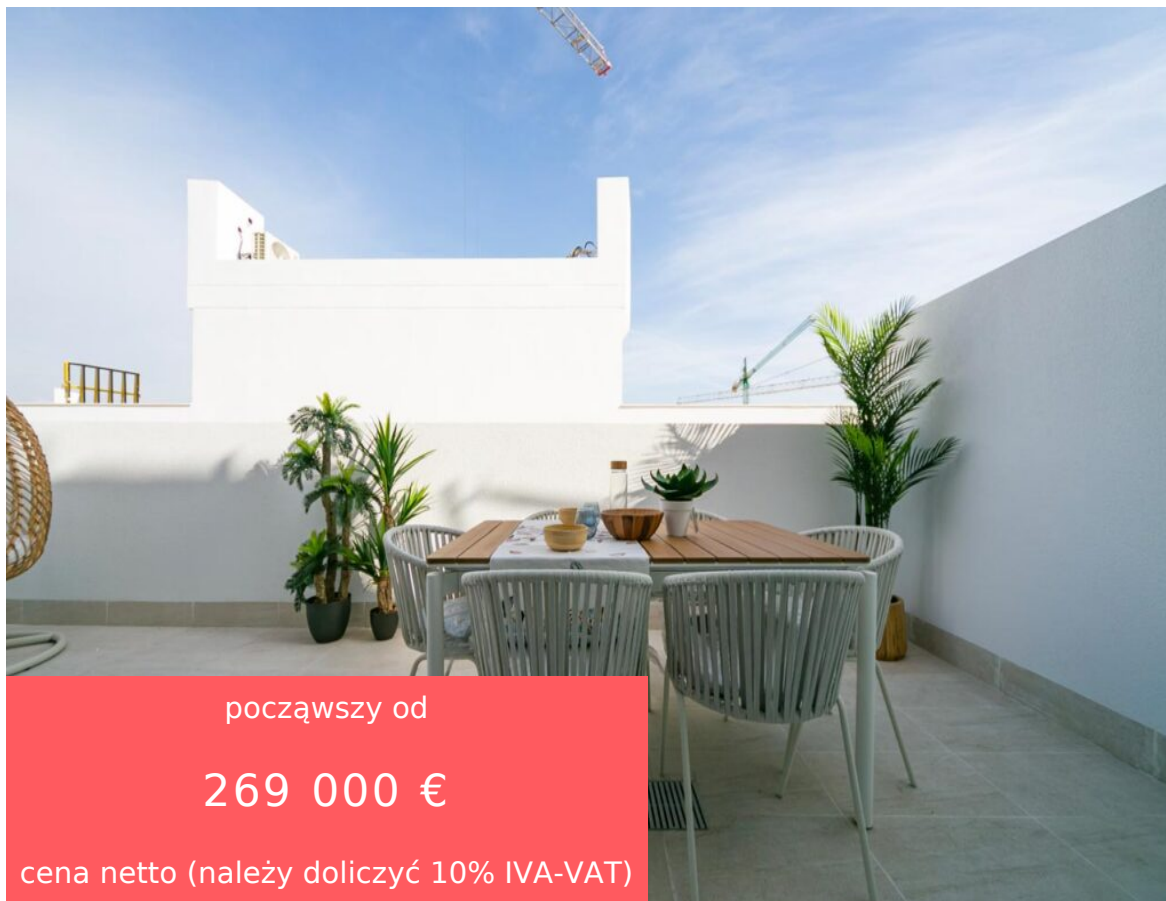

# NATURE VIEWS TORREVIEJA - APARTAMENTY 2 POZ.

<https://mdre.pro>

począwszy od

269 000 €

cena netto (należy doliczyć 10% IVA-VAT)

- 2 sypialnie
- 3 łazienki
- Apartament
- 75.62 m<sup>2</sup>

Zielone i różowe kolory w projekcie Nature Views symbolizują słońce, Różową Lagunę oraz zielone drzewa cytrynowe rosnące w najbliższym otoczeniu. Są to wyróżniki naszego osiedla. Białe, słoneczne budynki, z naturalnym światłem we wnętrzach, wyraźnie nawiązują do śródziemnomorskiego stylu życia. Apartamenty oraz wille w zabudowie bliźniaczej wyróżniają się idealną równowagą, która przekazuje połączenie czystych i minimalistycznych...