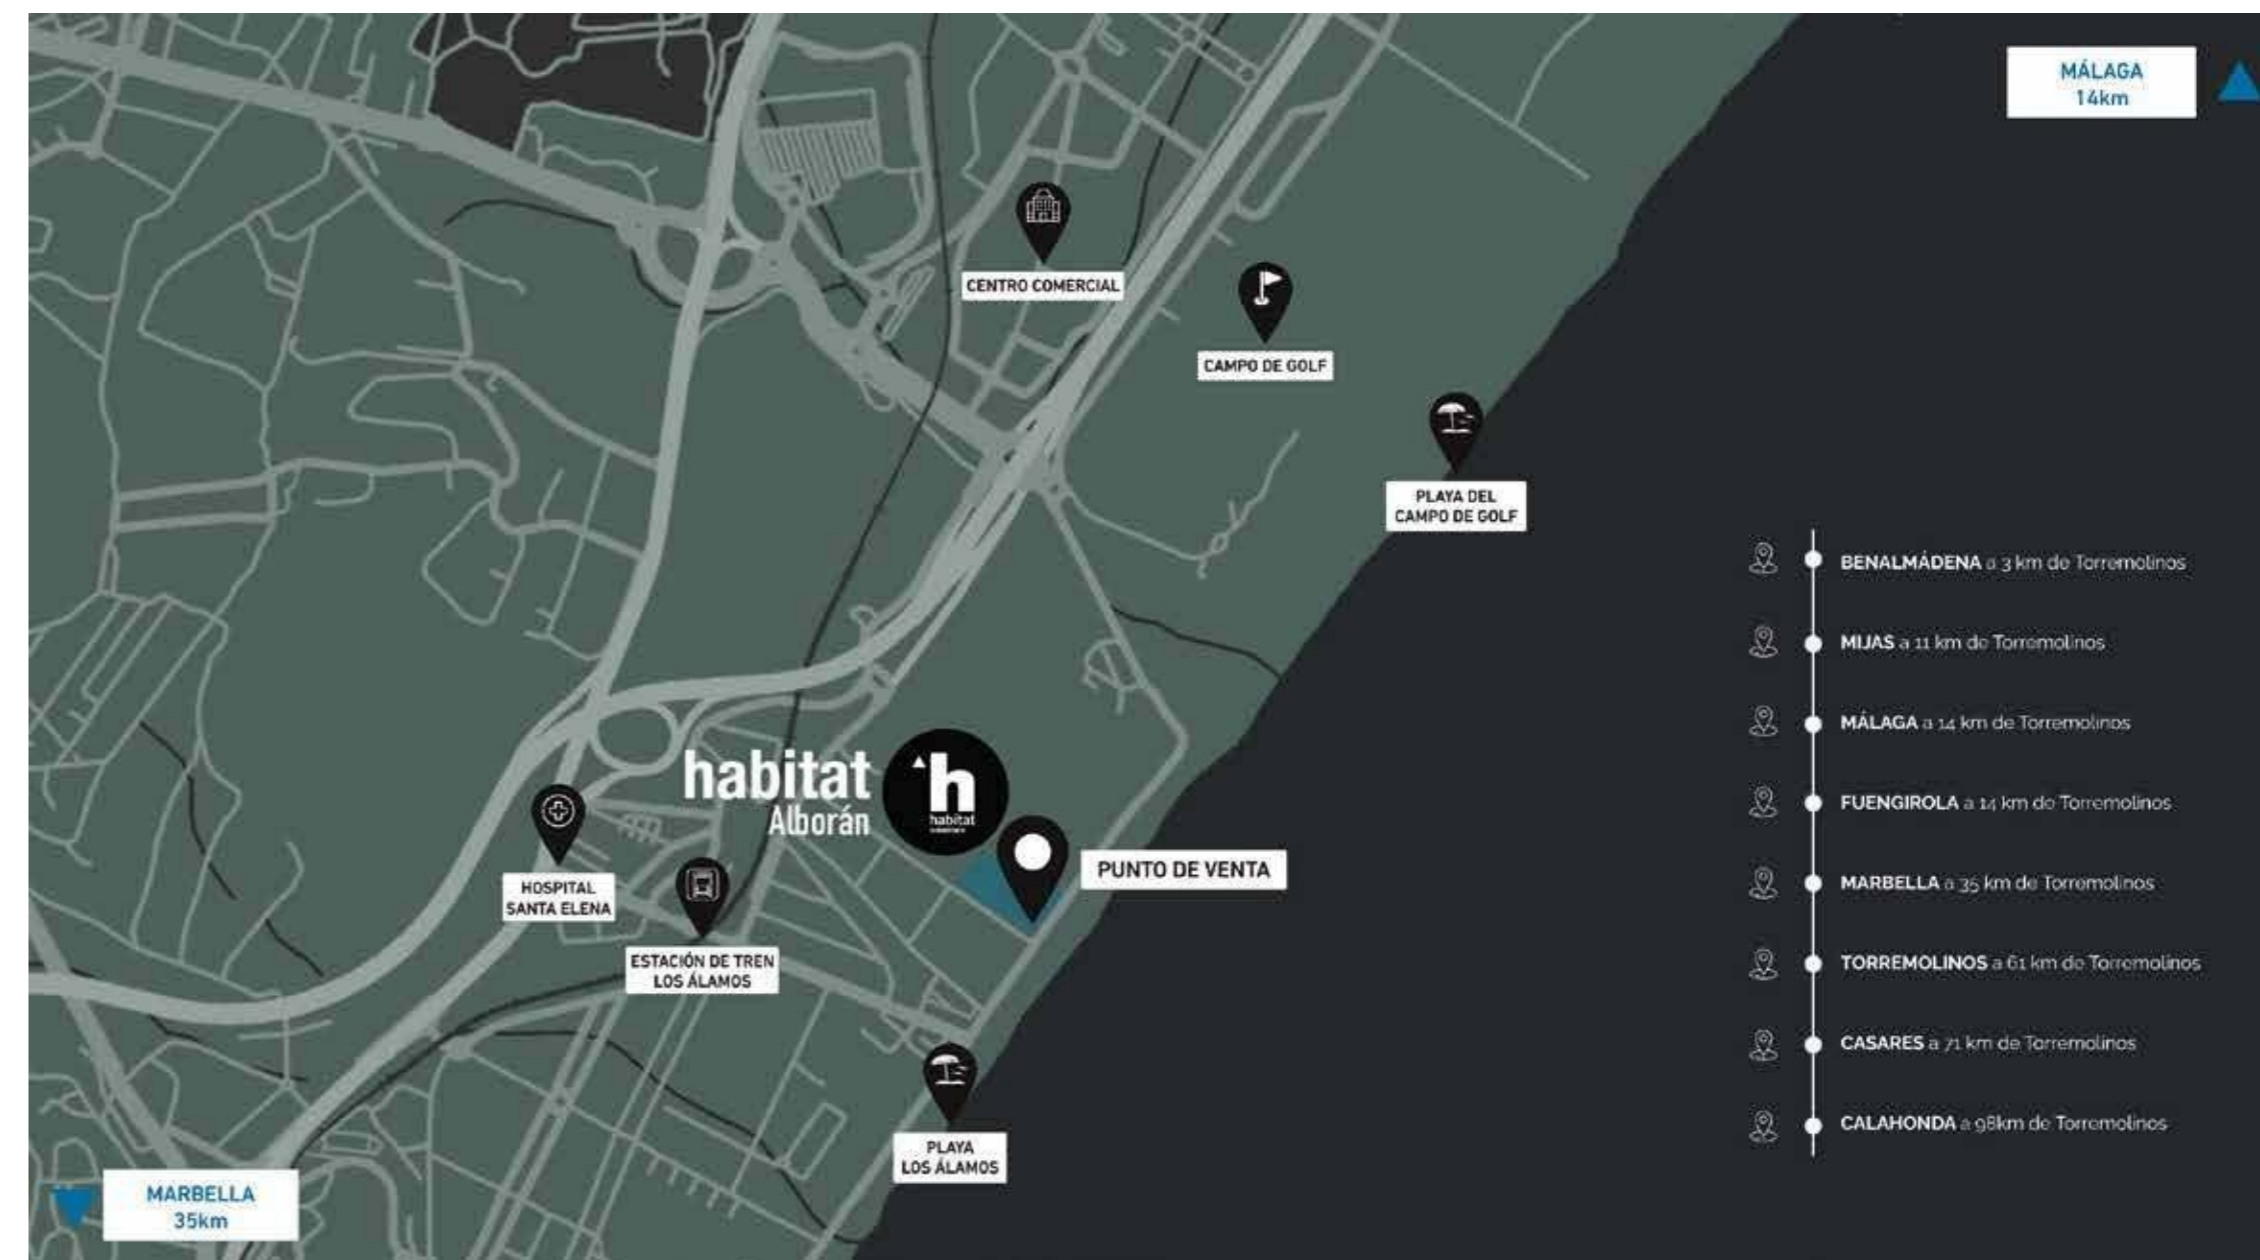

tu habitat

habitat Alborán-Mistral
(Torremolinos)

TWOJE MIESZKANIE
NASZ NAJNOWSZY PROJEKT

OTOCZENIE

OSIEDLE ALBORÁN-MISTRAL

Torremolinos ma jedną z najbardziej pożądaných lokalizacji na Costa del Sol, położoną zaledwie 20 km od centrum Malagi. Osiedle Alboran-Mistral jak całe Torremolinos, zwrócone jest w stronę morza i chronione przez góry Sierra de Mijas. Inwestycja wychodzi na plażę Los Álamos oraz na słynną promenadę Paseo Maritimo. Promenada usiana jest stylowymi i eleganckimi restauracjami z kuchnią hiszpańską i barami tapas.

Mieszkanie w Habitat Alborán-Mistral to przywilej budzenia się i podziwiania błękitnego horyzontu wód Morza Alborań. Wraz rodziną lub przyjaciółmi możesz cieszyć się przyrodą, morzem, widokiem gór zaledwie 15 minut drogi od Malagi.

Przywilej mieszkania nad morzem w przytulnym i kosmopolitycznym otoczeniu.

tu habitat

Jedną z zalet bliskości Malagi jest łatwy dostęp do międzynarodowego lotniska Malaga-Costa del Sol, portu w Maladze oraz szybkich pociągów AVE ze stacji Malaga Maria Zambrano.

tu habitat

Osiedle

HABITAT ALBORÁN-MISTRAL

Osiedle Habitat Alborán-Mistral położone jest w spokojnej okolicy Torremolinos, a jego nowoczesny projekt architektoniczny został stworzony, aby cieszyć się prywatnością i elegancją ogrodów oraz bujnej roślinności.